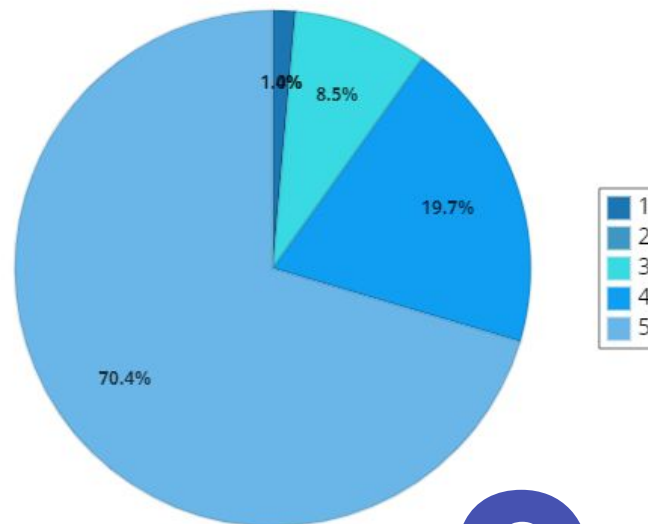

Valora de 1 a 5 si el funcionamiento de la plataforma es estable y ofrece una disponibilidad adecuada