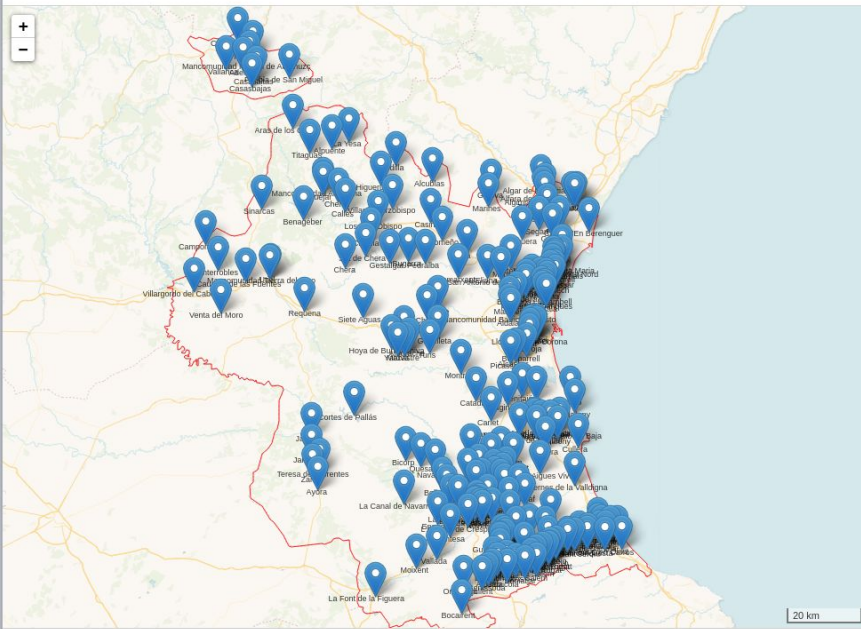

Comité de Dirección

diciembre 2023

Qué hacemos

Busca tu municipio

Estamos a tu servicio. Date de alta en [el portal de soporte](#) y te ayudaremos

Portales Municipales 2023

212
Municipios
+2

23
Mancomunidades
+3 *

235
EELL
+5

Últimos portales publicados:

XIRIVELLA, MARENY DE BARRAQUETES, GAVARDA, ATZENETA D'ALBAIDA, ALBORACHE

Últimas incorporaciones:

ALBAL, RIBA-ROJA, ALFARA DEL PATRIARCA, ALBORACHE, MANCOMUNIDAD OMBRIA DE LA SERRA REQUENA, ...

The screenshot shows the 'Servicios e Información' page. It features a large illustration of people working together around a large red megaphone. Below the illustration, there are sections for 'Actualizaciones de Seguridad Portales Municipales' with a right-pointing arrow.