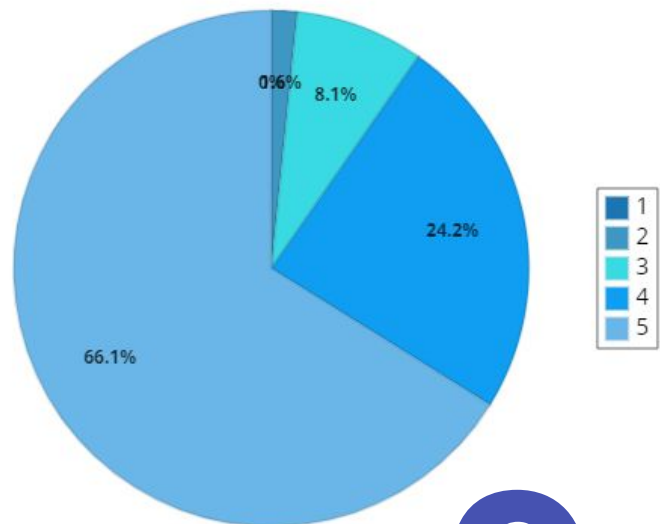

Valora de 1 a 5 el proyecto de Portales Municipales de la Diputación de Valencia